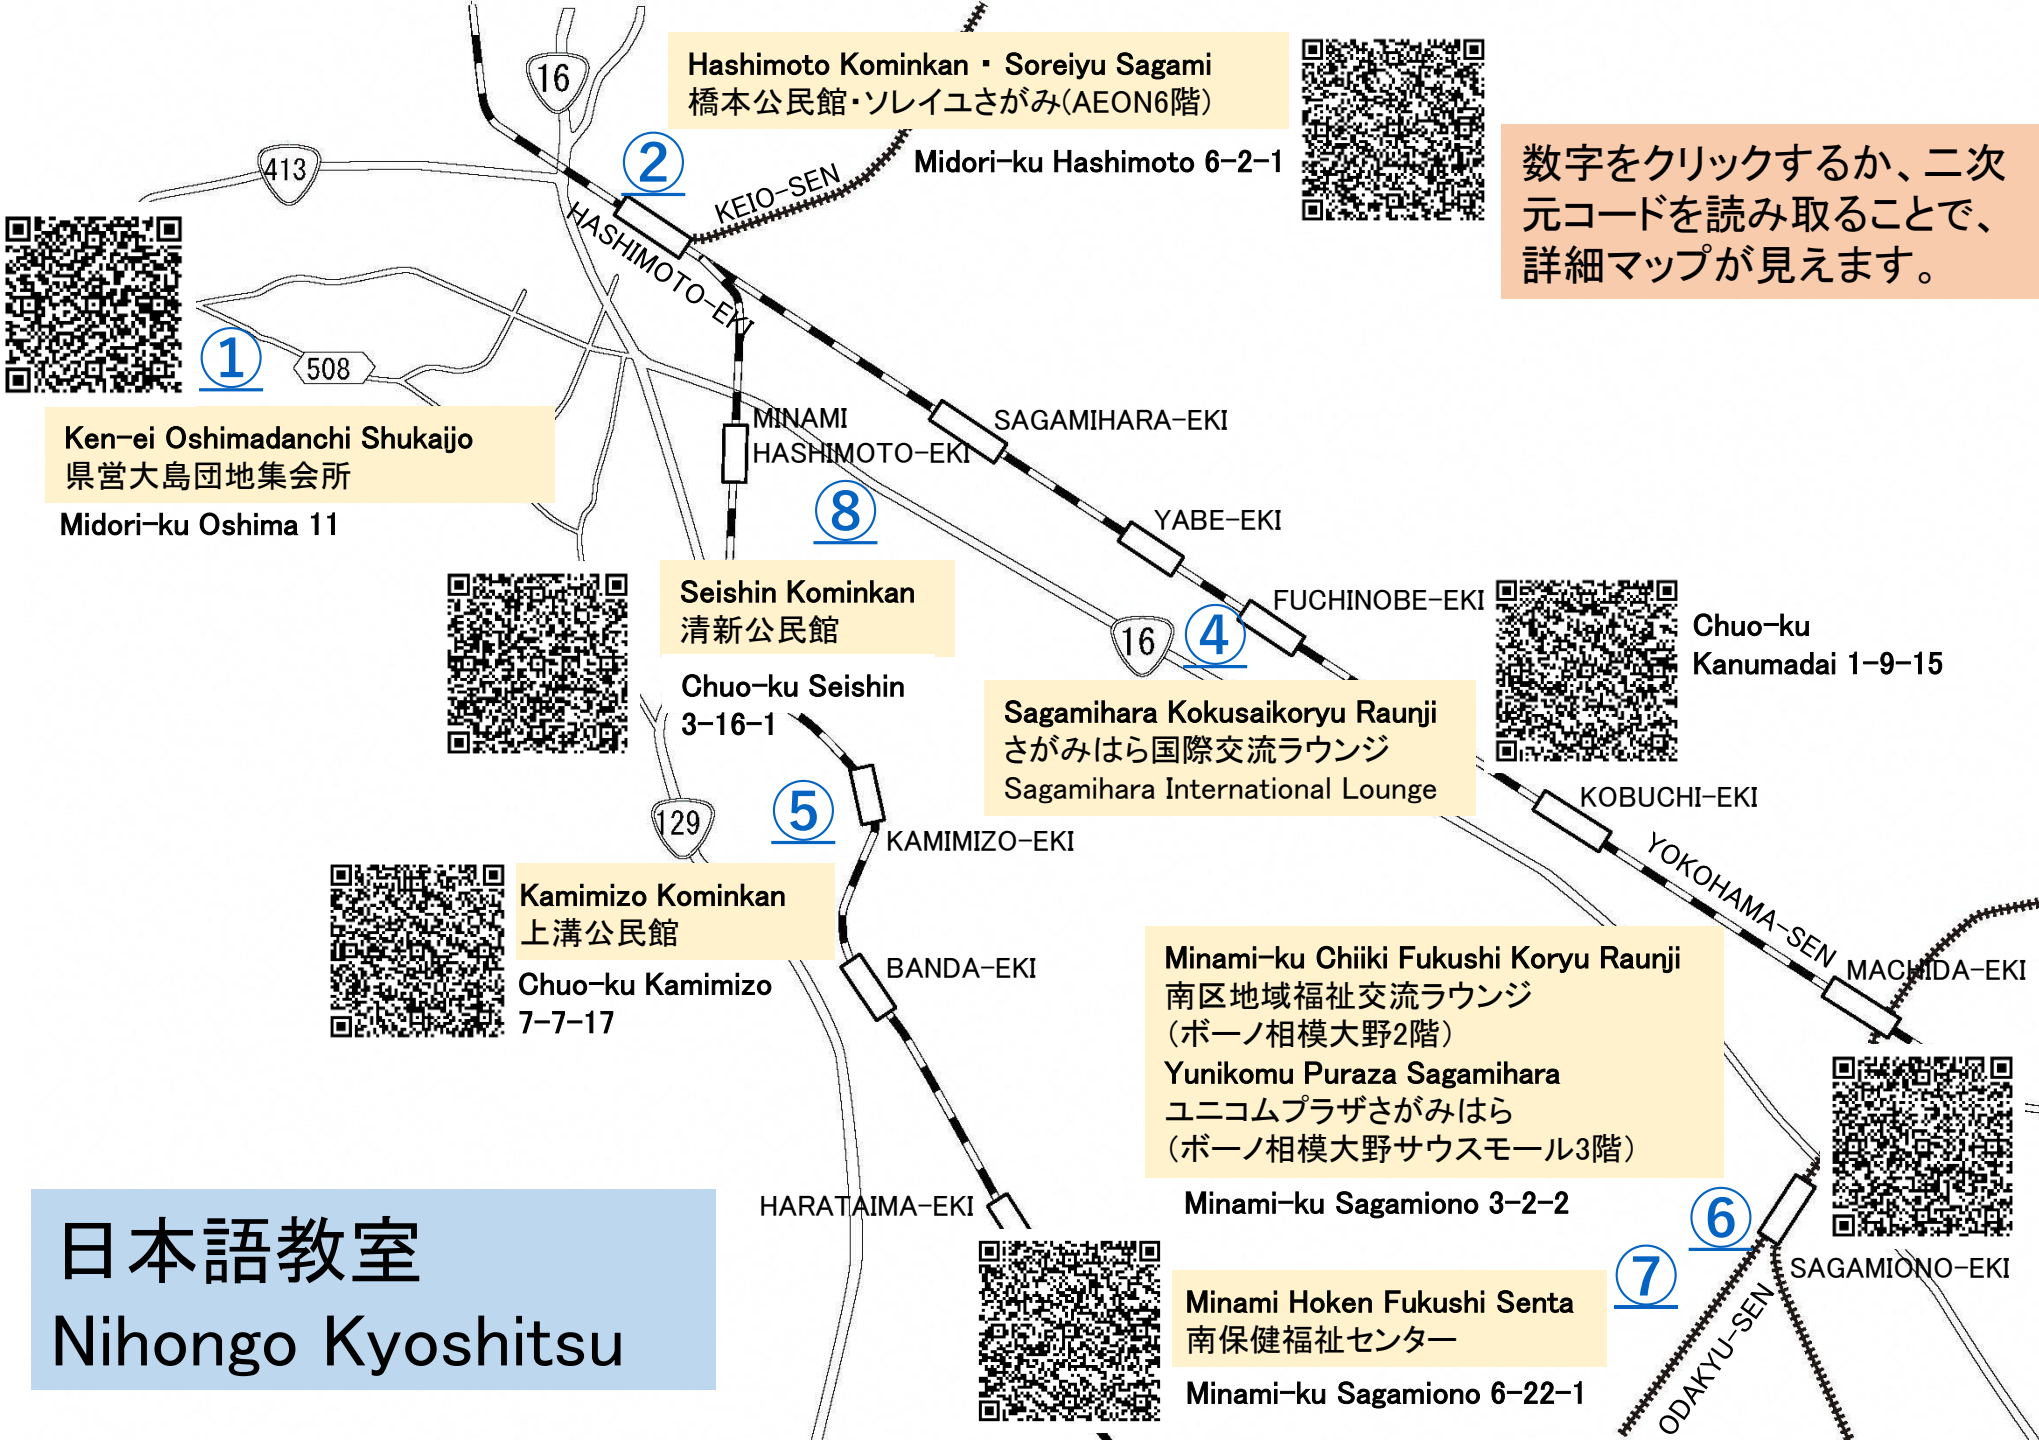

(ថ្នាក់អន្តរជាតិក្នុងសាកសួរភាសាជប៉ុន)

Hashimoto Kominkan・Soreiyu Sagami
橋本公民館・ソレイユさがみ(AEON6階)

Midori-ku Hashimoto 6-2-1

数字をクリックするか、二次元コードを読み取ることで、詳細マップが見えます。

Ken-ei Oshimadanchi Shukaijo
県営大島団地集会所

Midori-ku Oshima 11