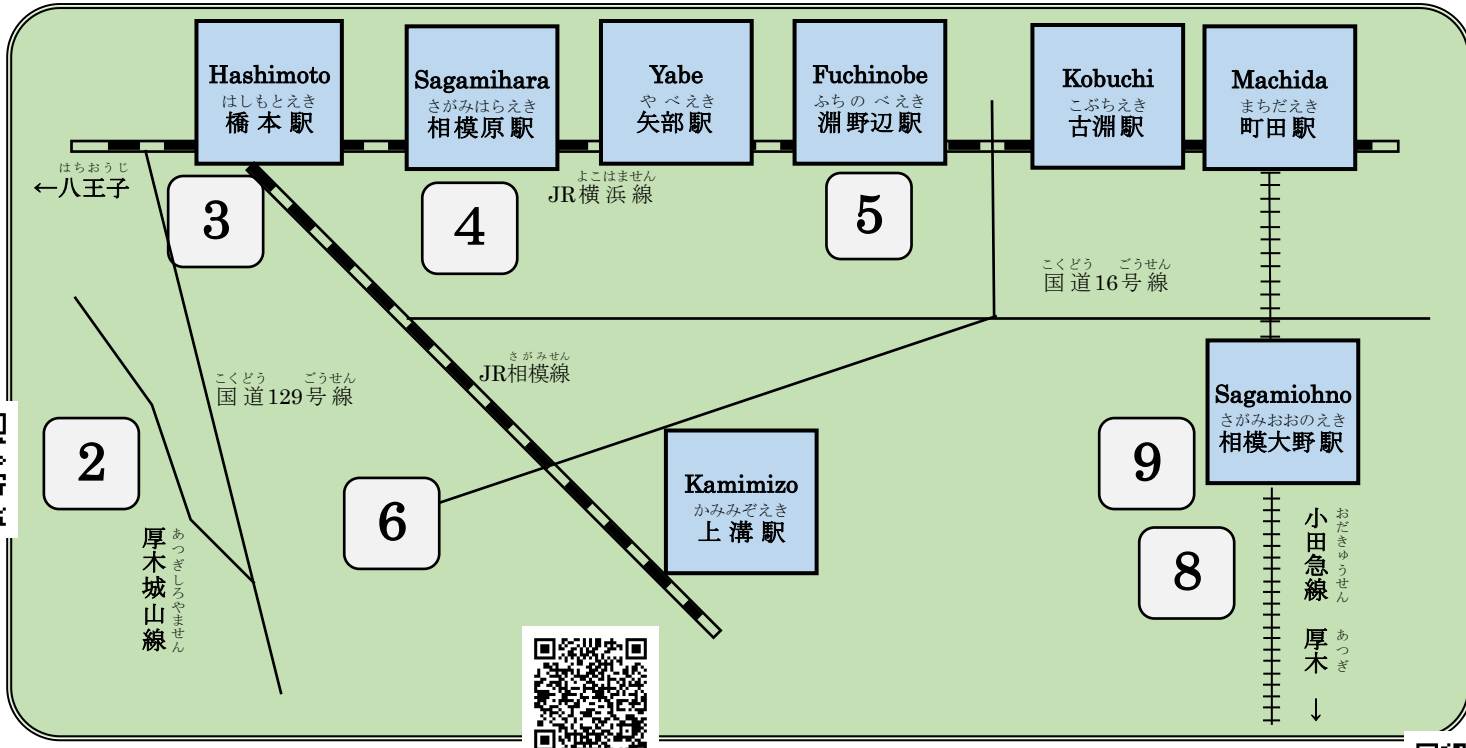

# さがみはらしにほんごきょうしつあんない 相模原市日本語教室案内

※ 詳しい場所は、施設名または住所で検索してください。

けんえいおおしまだんちしゅうかいじょ  
**県営大島団地集会所**  
みどりくおおしま11  
(緑区大島11)

はしもと 橋本 →

2 厚木山城線  
あつぎやましろうせん  
うちでちゅう内出中  
おおしましよう大島小

はしもとこうみんかん  
**橋本公民館**  
ソレイユさがみ  
(AEON 6階)

3 me/we

はちおうじ ← 八王子

はしもとえき 橋本駅

おやまこうみんかん  
**小山公民館**  
(中央区向陽町8-1)

4 米軍補給廠  
べいぐんほきゅうじょう  
はちおうじ ← 八王子

さがみはらえき 相模原駅

さがみはら  
こくさいこうりゅう  
**国際交流ラウンジ**  
(中央区鹿沼台1-9-15)

5 おおのきた大野北  
こうみんかん公民館

はちおうじ ← 八王子

ふちのべえき 淵野辺駅

かみみぞこうみんかん  
**上溝公民館**  
(中央区上溝7-7-17)

6 上溝中央  
かみみぞえき 上溝駅

はしもと 橋本 ↑

えびな 海老名 ↓

みなみくちいきふくしこうりゅう  
**南区地域福祉交流ラウンジ**  
さがみおのの かい ちゅうしやじょう となり  
(ポーノ相模大野2階 駐車場の隣)

9 ポーノ 相模大野  
おののぎんざ 大野銀座通り

8 さがみおのの 相模大野駅  
おだきゆうせん 小田急線  
みなみほけんふくし 南保健福祉センター

みなみくちいきふくしの (南区相模大野6-22-1)